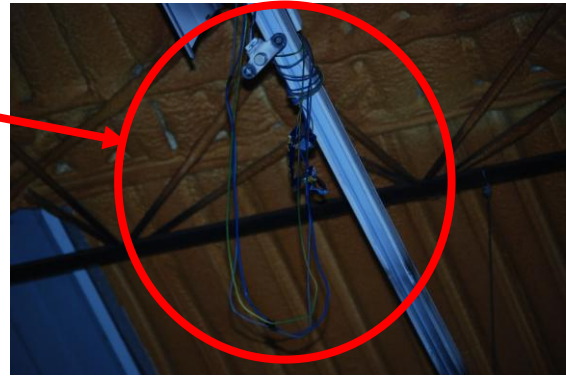

### **C.T.L.2**

Sr. Director:

La iluminación lineal que esta encima de la zona de descarga y donde se estiban los cestones vacios de AUTONEUM, tiene un cable eléctrico colgando. Este cable está ocasionando molestias a los operarios que trabajan con las carretillas cuando están manipulando los cestones para esquivar dicho cable.